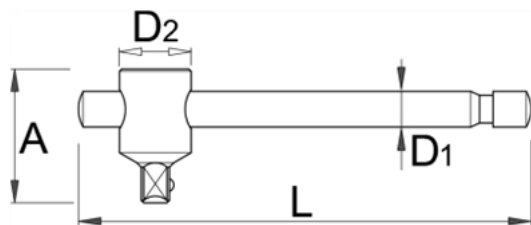

Ръчка 3/8" Т - образна - 238.3/1

Описание

- материал: хром-ванадий
- изцяло закалена
- хромиран в съответствие със стандарт EN 12540
- полирани глави
- изработена в съответствие със стандарт ISO 3315

Технически параметри

605341	3/8"	L	A	D1	D2				
605341	3/8"	165	34	10.4	19	149	4A	10	-

Информация за опаковането

605341	Опаковка за търговия на дребно					Транспортна опаковка				
	L	A	Б	Ц		A1	Б1	Ц1		
605341	165	210	44	35,5	156	4	55	204	65	699